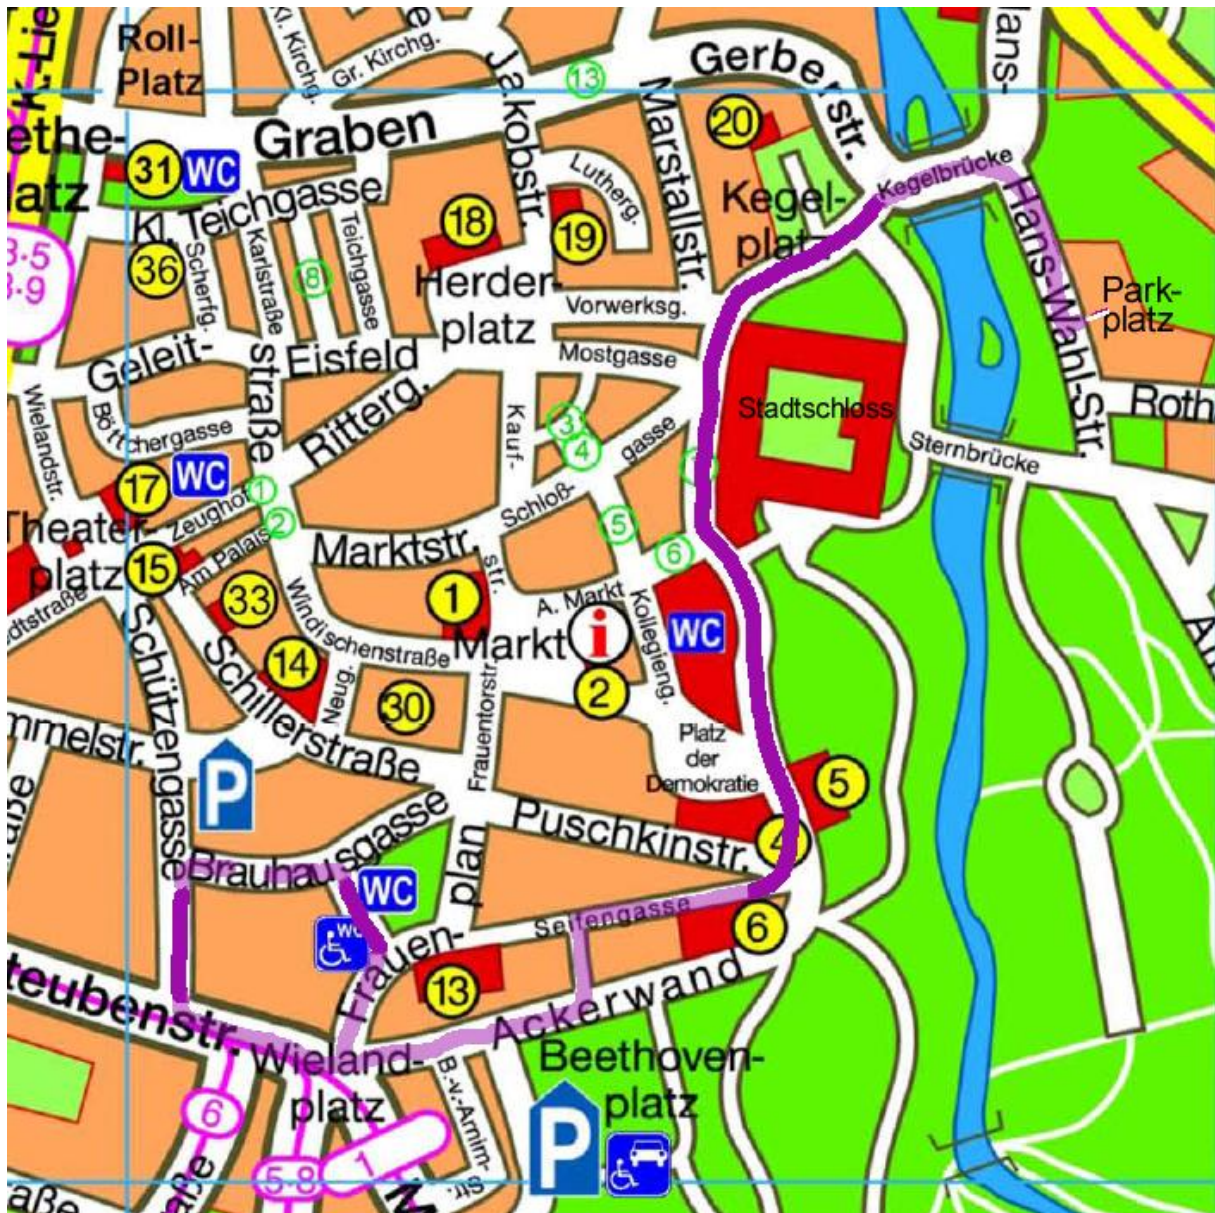

Directions

by Eckermannhaus (Brauhausegasse 13) for parking (Hans-Wahl-Straße 3)

 **Departure: Weimar, Brauhausegasse 13**

Route plan in Weimar 0.7 mi

Continue along: **Frauenplan** (<0.1 mi)

 Turn left: **Ackerwand** (0.1 mi)

 Turn left: **Seifengasse** (<0.1 mi)

1  Turn right: **Puschkinstraße** (<0.1 mi)

 Turn left: **Platz der Demokratie** (0.1 mi)

Continue along: **Burgplatz** (<0.1 mi)

 Turn right: **Kegelplatz** (<0.1 mi)

 Turn right: **Kegelbrücke** (<0.1 mi)

0.7 mi00h03

 **Destination: Weimar, Hans-Wahl-Straße 3**